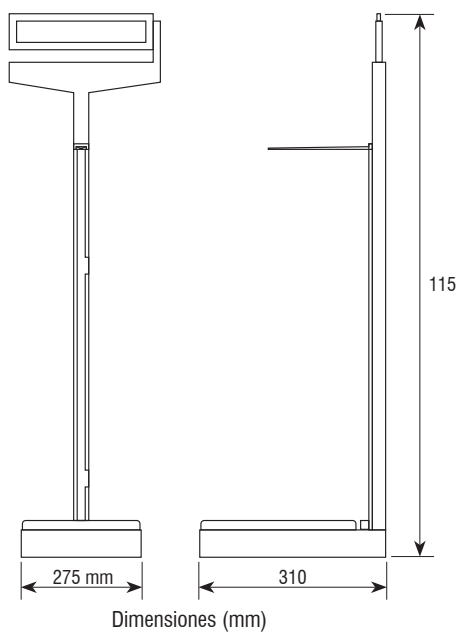

Balanza pesa personas RGT

Características:

- Báscula mecánica con columna, pesa personas.
- Incluye tallímetro con rango de medición de 75 a 200 cm.
- Capacidad de carga máxima: 200 kg.
- Las pesas, con un desplazamiento suave, están situadas a la altura de los ojos para facilitar su manejo.
- Dispone de polea para poder realizar fácilmente el movimiento de la báscula.

Altímetro

Detalle RGT

Referencia	Código #	Capacidad (kg)	Fracción (g)	Dimensiones embalaje (mm)	Peso embalaje (kg)
RGT200	260468	200	100	150x500x155	17