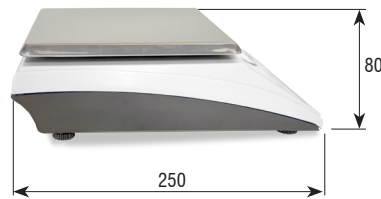

PD

Control de peso PD6LED/LCD

Rápida lectora de peso

CARACTERÍSTICAS:

- Balanza solo peso.
- Dos opciones de display:
 - Opción LED (260455).
 - Opción LCD (260454).
- Carcasa en ABS.
- Resolución de 6000 divisiones.
- Plato en acero inoxidable.
- Dimensiones del plato: 176x176 mm.
- Protección IP52.
- Protección contra sobrecargas.
- 4 pies regulables en altura.
- Nivel burbuja.
- Unidades: kg, g, lb y oz.
- Blíster incluido.
- Alimentación a red con adaptador AC/DC 100-240Vac 50-60Hz.
- Temperatura de funcionamiento: 0°C +30°C.
- 3 pilas AA (no incluidas).
- Desconexión automática.

FUNCIONES:

- Tara
- Función de límites

Dimensiones (mm)

Código #	Pantalla	Capacidad (kg)	Fracción (g)	Dimensiones del plato (mm)	Dimensiones embalaje (mm)	Peso embalaje (kg)
260454	LCD	6	1	176x176	130x310x245	1,8
260455	LED	6	1	176x176	130x310x245	1,8