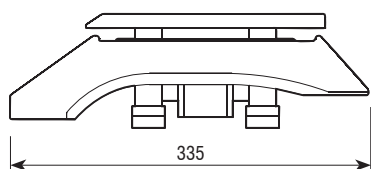

# Control de peso

Balanza de control de peso de uso fácil y respuesta rápida

## CARACTERÍSTICAS:

- Pantalla LCD retroiluminada.
- 5 dígitos de 24 mm.
- 7 símbolos de indicación de funciones.
- 7 teclas.
- Carcasa en ABS.
- Plato en acero inoxidable.
- Dimensiones del plato: 290x230 mm.
- Protección IP44.
- Protección contra sobrecargas.
- Nivel burbuja.
- Blíster incluido.
- Unidades: g, kg, lb y oz.
- 4 pies regulables en altura.
- Batería interna recargable.
- Alimentación de 230Vac.
- Temperatura de funcionamiento: 0°C + 40°C.

## FUNCIONES:

- Acumulación
- Cero
- Tara
- Bruto/Neto
- Cuenta piezas
- Función de límites
- Filtro de animales en movimiento

Dimensiones (mm)

Vista trasera

Código #	Capacidad (kg)	Fracción (g)	Dimensiones del plato (mm)	Dimensiones embalaje (mm)	Peso embalaje (mm)	Certificaciones	
						ENAC	
						Código #	
260299	3	0,1	290x230	370x330x140	3,9	900033	
260301	6	0,2	290x230	370x330x140	3,9	900001	
260298	15	0,5	290x230	370x330x140	3,9	900001	
260300	30	1	290x230	370x330x140	3,9	900001	