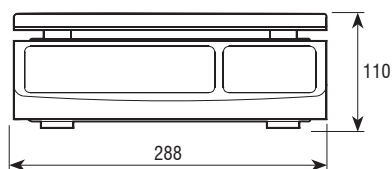

## CARACTERÍSTICAS:

- Pantalla LCD retroiluminada.
- 5 dígitos de 24 mm.
- 7 símbolos de indicación de funciones.
- 7 teclas.
- Carcasa en ABS.
- Plato en acero inoxidable.
- Dimensiones del plato: 290x230 mm.
- Protección IP44.
- Protección contra sobrecargas.
- Nivel burbuja.
- Blíster incluido.
- Unidades: g, kg, lb y oz.
- 4 pies regulables en altura.
- Batería interna recargable.
- Alimentación de 230Vac.
- Temperatura de funcionamiento: 0°C + 40°C.

## FUNCIONES:

- Acumulación
- Cero
- Tara
- Bruto/Neto
- Cuenta piezas
- Función de límites
- Filtro de animales en movimiento

Dimensiones (mm)

Vista trasera

Código #	Capacidad (kg)	Fracción (g)	Dimensiones del plato (mm)	Dimensiones embalaje (mm)	Peso embalaje (mm)	Certificaciones	
						ENAC	
						Código #	
260299	3	0,1	290x230	370x330x140	3,9	900033	
260301	6	0,2	290x230	370x330x140	3,9	900001	
260298	15	0,5	290x230	370x330x140	3,9	900001	
260300	30	1	290x230	370x330x140	3,9	900001	