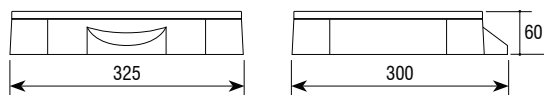

## Funciones:

- Tara

OND

ONL

Dimensiones (mm)

Referencia	Material plato	Capacidad (kg)	Fracción (g)	Dimensiones plato (mm)	Dimensiones embalaje (mm)	Peso embalaje (kg)
ONL10	ABS	10	5	320x260	380x335x85	2,2
ONL20	ABS	20	10	320x260	380x335x85	2,2
ONL50	ABS	50	20	320x260	380x335x85	2,2
OND10	Acero inoxidable	10	5	320x260	380x335x85	2,2
OND20	Acero inoxidable	20	10	320x260	380x335x85	2,2
OND50	Acero inoxidable	50	20	320x260	380x335x85	2,2